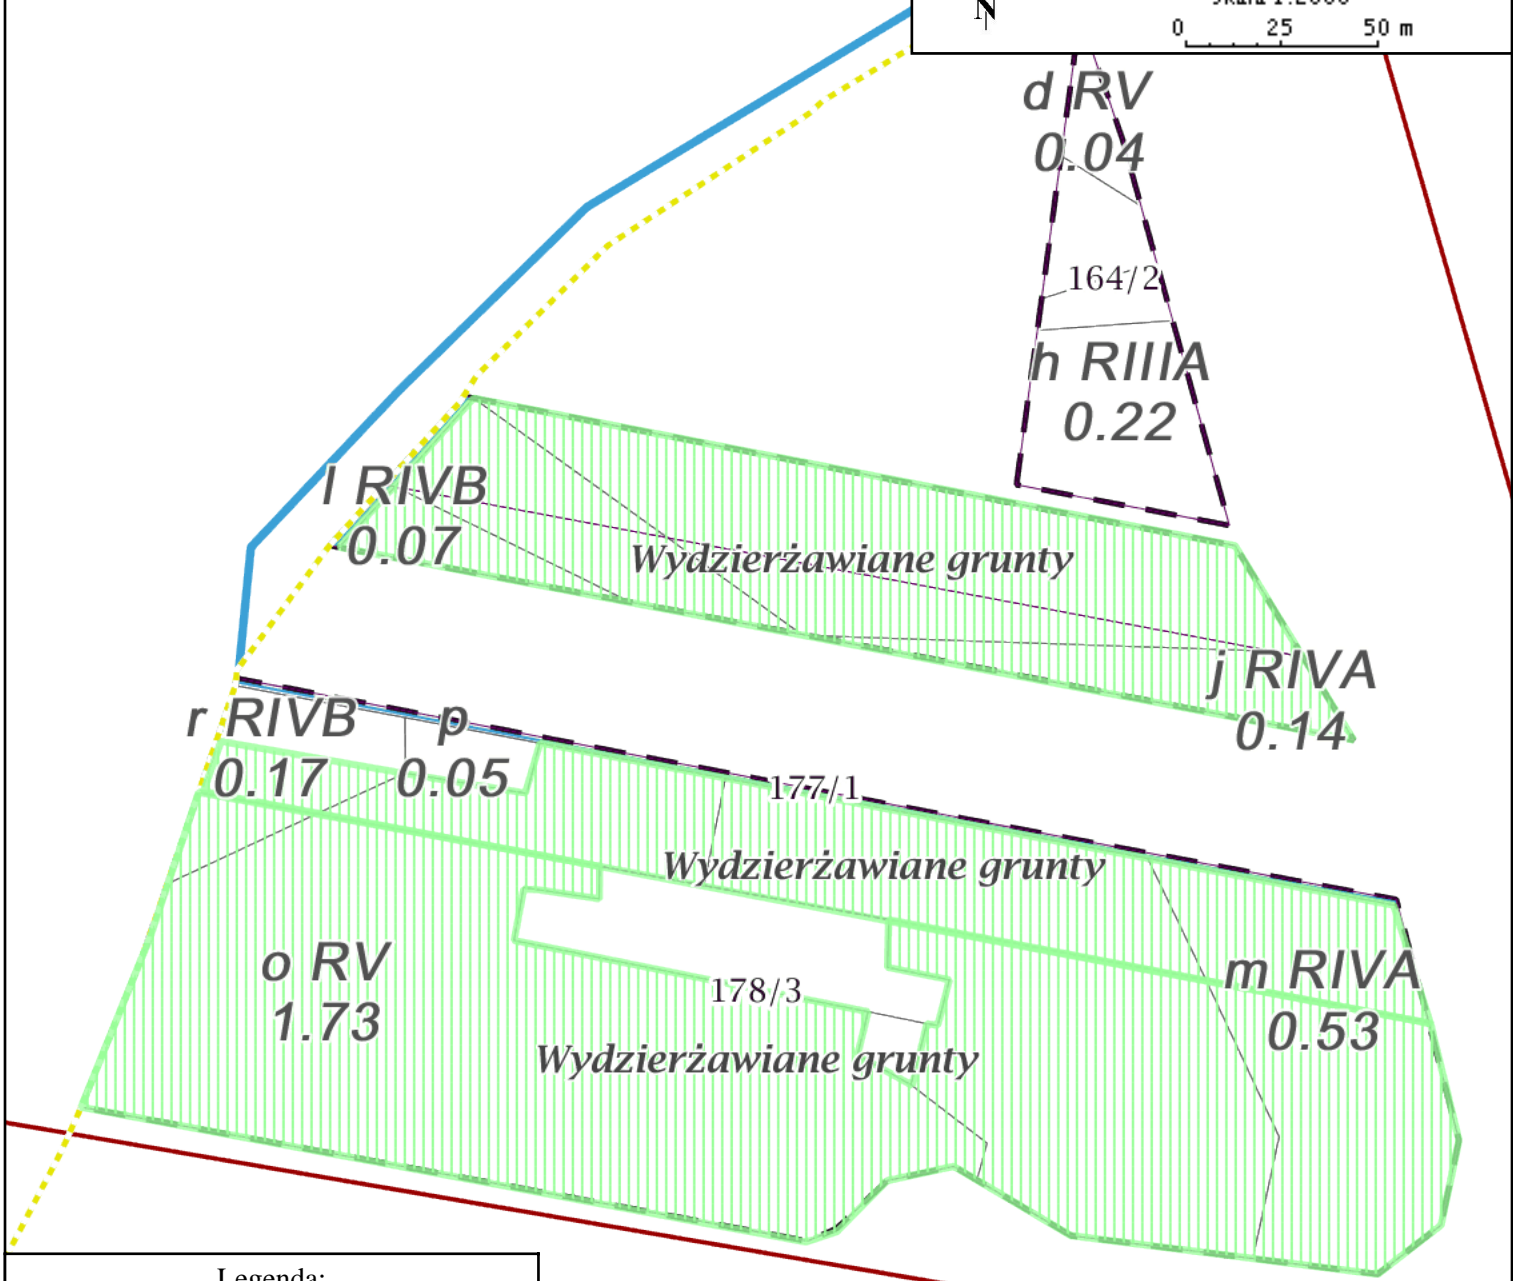

Obr b Wola Bł dowa Gm.
Stryków
Nadle nictwo Grotniki
Le nictwo Wola Bł dowa
Stan na 06-09-2016

Skala 1:2000
0 25 50 m

Legenda:

- | | |
|-----------------|---------------------|
| Rzeki | Wydzielenia |
| Droga publiczna | Oddziały |
| Rowy | Działki ewidencyjne |
| Inne | Obr by ewidencyjne |
| | Inne obiekty |